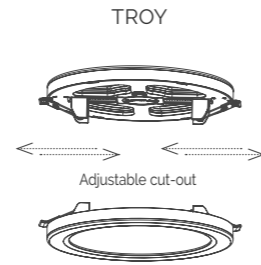

HEXO

ITEM CODE	WATT	COLOUR TEMP	PF	DIMENSION	CUT OUT	CRI	LUMEN EFFICACY	BEAM ANGLE	MRP ₹	MASTER CARTON

TROY - Panel Light with Adjustable Cut-out

GL9C0202108CIB	8W	6500K+Ice Blue	>0.90	ø110x32	ø60-80	>80	90lm/w	120°	720.00	50
GL9C0202108CPN	8W	6500K+Pink	>0.90	ø110x32	ø60-80	>80	90lm/w	120°	720.00	50
GL9C0202108CGN	8W	6500K+Green	>0.90	ø110x32	ø60-80	>80	90lm/w	120°	720.00	50
GL9C0202108CAM	8W	6500K+Amber	>0.90	ø110x32	ø60-80	>80	90lm/w	120°	720.00	50
GL9C0202108CRBP	8W	6500K+RBP	>0.90	ø110x32	ø60-80	>80	90lm/w	120°	720.00	50

TROY - Panel Light with Adjustable Cut-out

GL9C0202112CIB	12W	6500K+Ice Blue	>0.90	ø170x32	ø75-130	>80	95lm/w	120°	1100.00	40
GL9C0202112CPN	12W	6500K+Pink	>0.90	ø170x32	ø75-130	>80	95lm/w	120°	1100.00	40
GL9C0202112CGN	12W	6500K+Green	>0.90	ø170x32	ø75-130	>80	95lm/w	120°	1100.00	40
GL9C0202112CAM	12W	6500K+Amber	>0.90	ø170x32	ø75-130	>80	95lm/w	120°	1100.00	40
GL9C0202112CRBP	12W	6500K+RBP	>0.90	ø170x32	ø75-130	>80	95lm/w	120°	1100.00	40

HEXO - Panel Light with Adjustable Cut-out

GL9C0201110CNW	10W	CNW	>0.9	ø120x34	ø75-100	>80	85lm/w	100°	1230.00	40

HEXO - Panel Light with Adjustable Cut-out

GL9C0201120CNW	20W	CNW	>0.9	ø170x34	ø75-150	>80	90lm/w	100°	1910.00	20